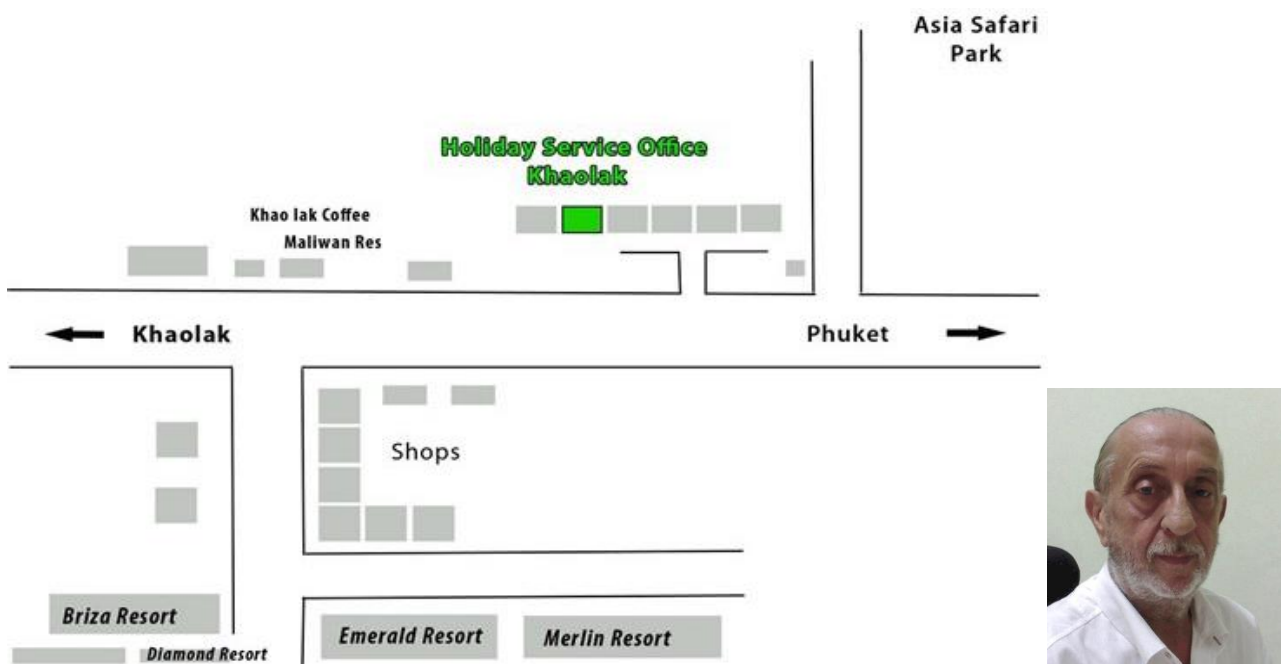

Holiday Service Khao Lak Büro

Lage: bei der Khao Lak Beach an der Hauptstrasse (Phetkasem Road) neben der Einfahrt zum Asia Safari Park. ca. 500m vom Merlin, Emerald, Daimond oder Briza Resort entfernt.

8/15 Moo 2, T. Lamkean, A. Thaimuang, Phang Nga 82210

Office Tel./Fax: 076-484 630

Wir haben ganzjährig geöffnet!

November bis April-Mo bis So von 8:00 bis 20:00 Uhr

Mai bis Oktober-Mo bis Sa von 8:00 bis 12:00 Uhr

Persönliche Beratungszeiten im Büro von/mit Peter Stiller:

November bis April-Mo bis So von 14:00 bis 20:00 Uhr

Mai bis Oktober nach telefonischer Absprache

unter 081-8928221/WhatsApp +66 818928221

oder per e-mail: p.stiller.khaolak@icloud.com

ที่อยู่

บริษัท ฮอลิเดย์ เซอร์วิส คอนซัลติ้ง แอนด์ แมเนจเม้นท์ จำกัด

(ใกล้หน้าตึก โตนบริง) 8/15 หมู่ 2 ตำบล ลำแก่น อำเภอ ท้ายเหมือง จังหวัดพังงา ประเท